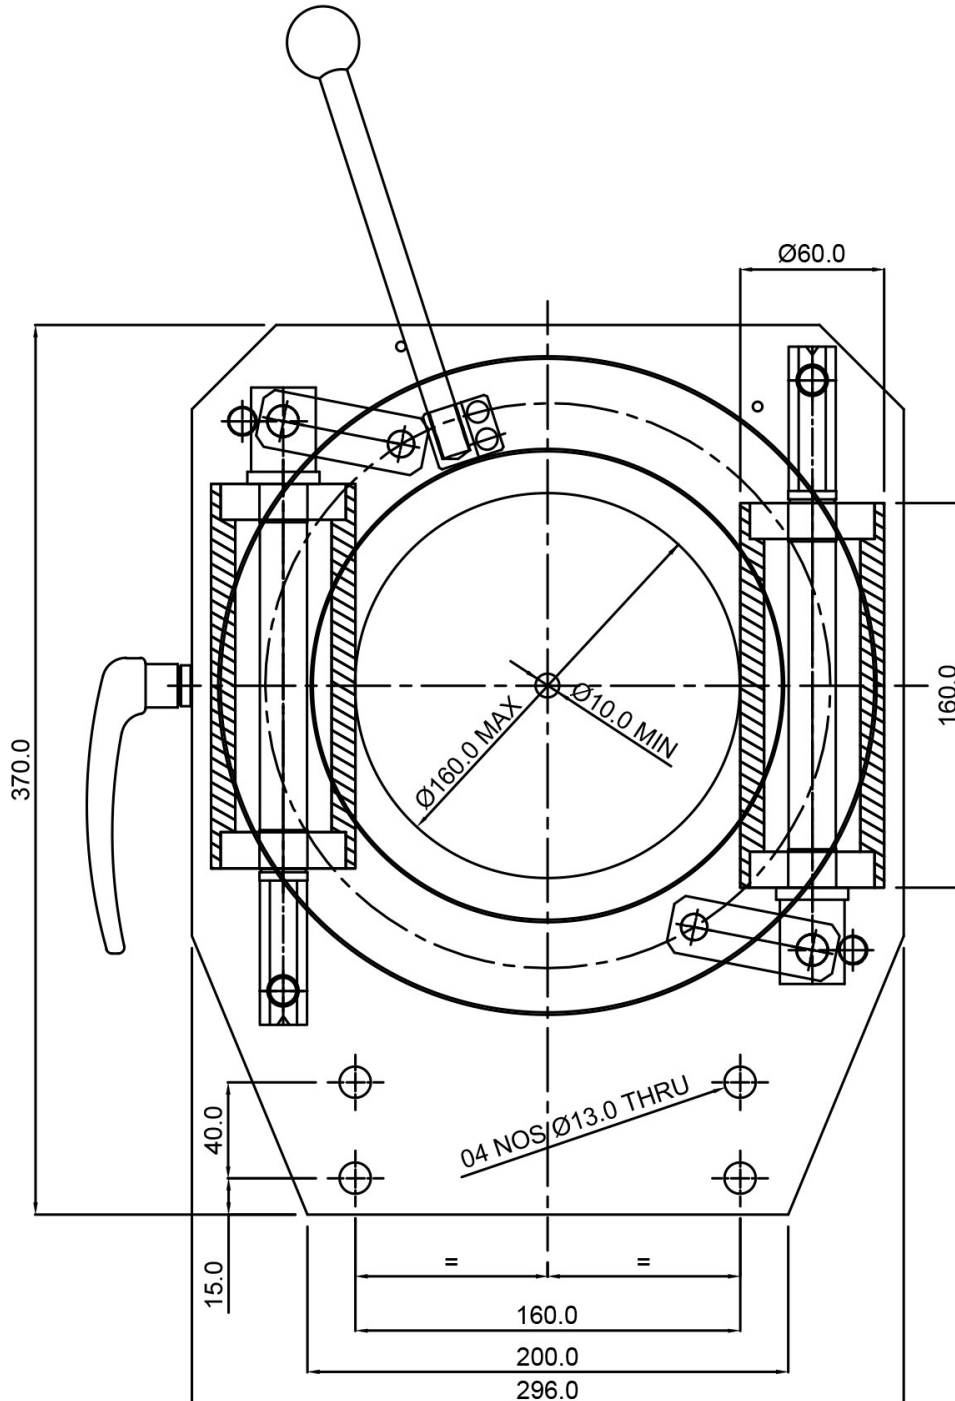

CEMANCO

www.cemanco.com

951 NW 31st Avenue, Pompano Beach, FL 33069

Phone: 954-970-3099 - Fax: 954-970-3056

E-Mail: sales@cemanco.com

IG-160

Maximum Cable Size 160mm

CEMANCO

www.cemanco.com

951 NW 31st Avenue, Pompano Beach, FL 33069

Phone: 954-970-3099 - Fax: 954-970-3056

E-Mail: sales@cemanco.com

IG-160

Maximum Cable Size 160mm

ASSEMBLY IRIS GUIDE ROLLS:
FOR MAX Ø160.0 MIN: Ø10.0
POSITION TYPE: OPEN

CEMANCO

www.cemanco.com

951 NW 31st Avenue, Pompano Beach, FL 33069

Phone: 954-970-3099 - Fax: 954-970-3056

E-Mail: sales@cemanco.com

IG-160

Maximum Cable Size 160mm

ASSEMBLY IRIS GUIDE ROLLS:
FOR MAX Ø160.0 MIN: Ø10.0
POSITION TYPE: CLOSE

CEMANCO

www.cemanco.com

951 NW 31st Avenue, Pompano Beach, FL 33069

Phone: 954-970-3099 - Fax: 954-970-3056

E-Mail: sales@cemanco.com

IG-160

Maximum Cable Size 160mm

SIDE VIEW POSITION TYPE: OPEN