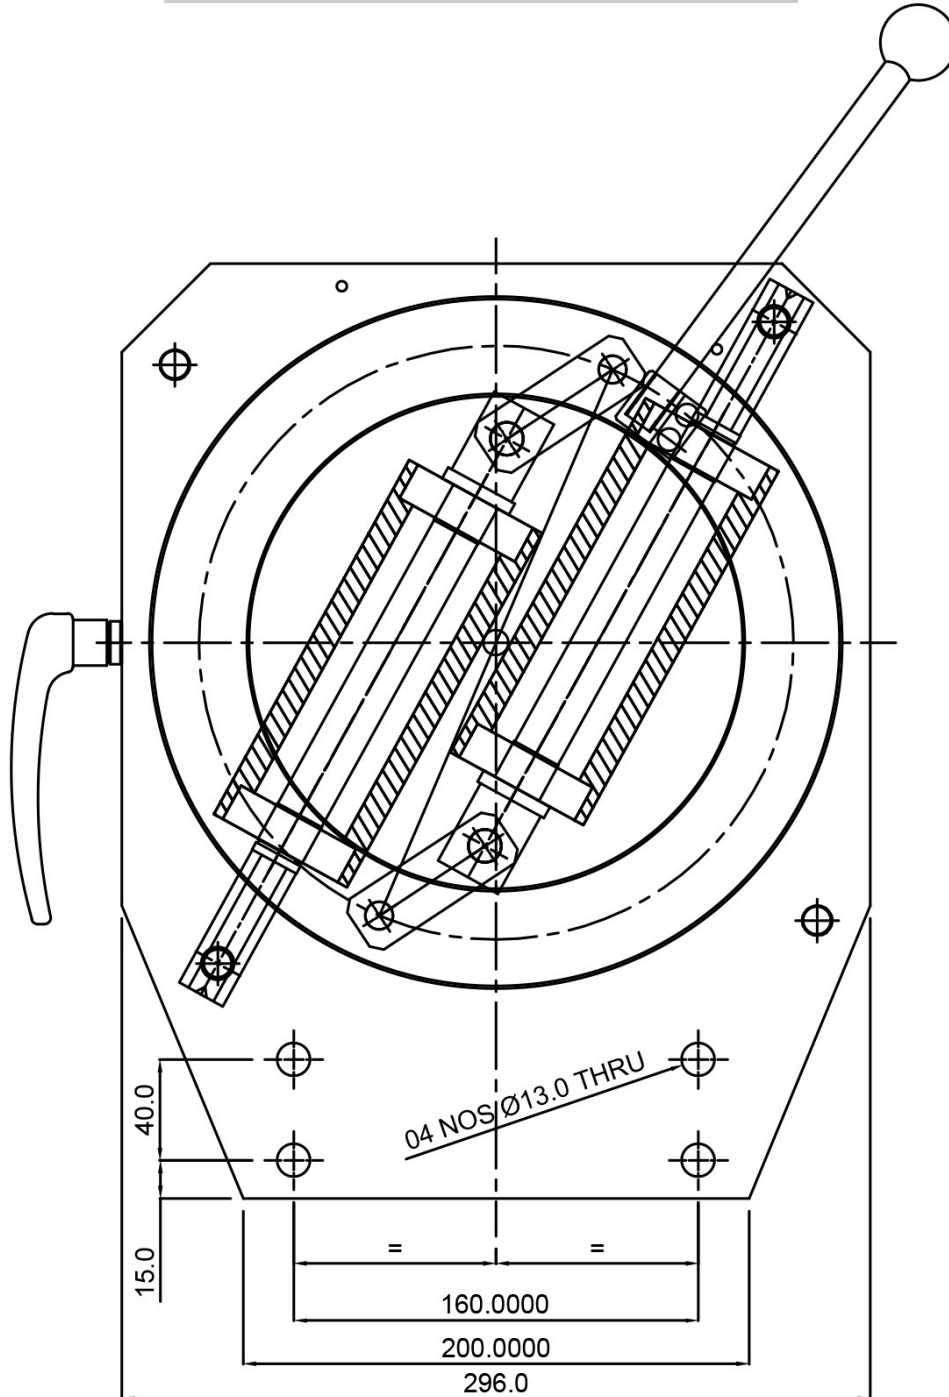

www.cemanco.com

951 NW 31st Avenue, Pompano Beach, FL 33069

Phone: 954-970-3099 - Fax: 954-970-3056

E-Mail: sales@cemanco.com

IG-160

Maximum Cable Size 160mm

ASSEMBLY IRIS GUIDE ROLLS:
FOR MAX Ø160.0 MIN: Ø10.0
POSITION TYPE: OPEN

CEMANCO

www.cemanco.com

951 NW 31st Avenue, Pompano Beach, FL 33069

Phone: 954-970-3099 - Fax: 954-970-3056

E-Mail: sales@cemanco.com

IG-160

Maximum Cable Size 160mm

ASSEMBLY IRIS GUIDE ROLLS:
FOR MAX Ø160.0 MIN: Ø10.0
POSITION TYPE: CLOSE

CEMANCO

www.cemanco.com

951 NW 31st Avenue, Pompano Beach, FL 33069

Phone: 954-970-3099 - Fax: 954-970-3056

E-Mail: sales@cemanco.com

IG-160

Maximum Cable Size 160mm

SIDE VIEW POSITION TYPE: OPEN