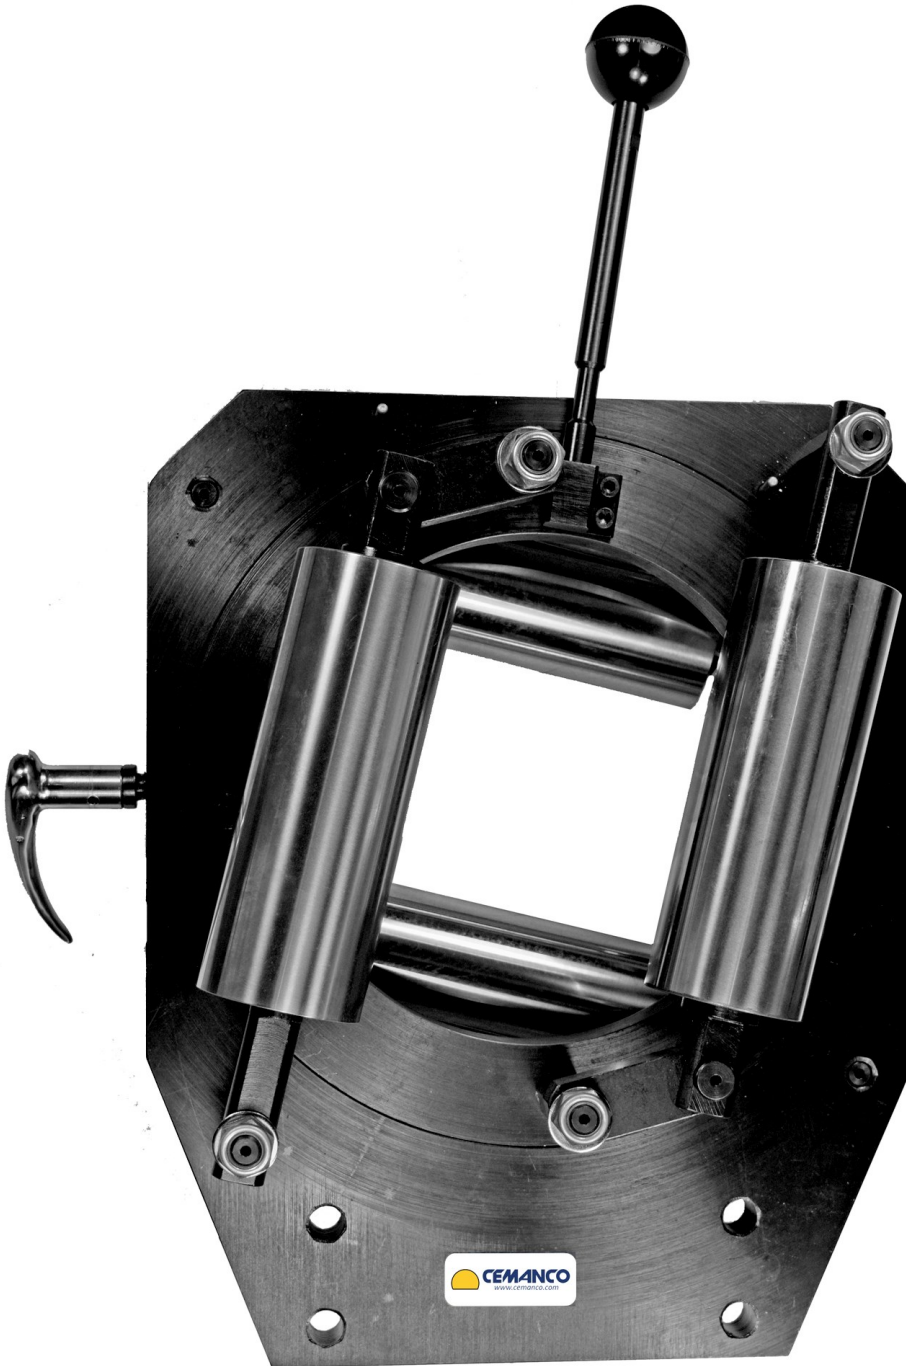

CEMANCO

www.cemanco.com

951 NW 31st Avenue, Pompano Beach, FL 33069

Phone: 954-970-3099 - Fax: 954-970-3056

E-Mail: sales@cemanco.com

IG-160

Maximum Cable Size 160mm

CEMANCO

www.cemanco.com

951 NW 31st Avenue, Pompano Beach, FL 33069

Phone: 954-970-3099 - Fax: 954-970-3056

E-Mail: sales@cemanco.com

IG-160

Maximum Cable Size 160mm

ASSEMBLY IRIS GUIDE ROLLS:
FOR MAX Ø160.0 MIN: Ø10.0
POSITION TYPE: OPEN

CEMANCO

www.cemanco.com

951 NW 31st Avenue, Pompano Beach, FL 33069

Phone: 954-970-3099 - Fax: 954-970-3056

E-Mail: sales@cemanco.com

IG-160

Maximum Cable Size 160mm

ASSEMBLY IRIS GUIDE ROLLS:
FOR MAX Ø160.0 MIN: Ø10.0
POSITION TYPE: CLOSE

CEMANCO

www.cemanco.com

951 NW 31st Avenue, Pompano Beach, FL 33069

Phone: 954-970-3099 - Fax: 954-970-3056

E-Mail: sales@cemanco.com

IG-160

Maximum Cable Size 160mm

SIDE VIEW POSITION TYPE: OPEN