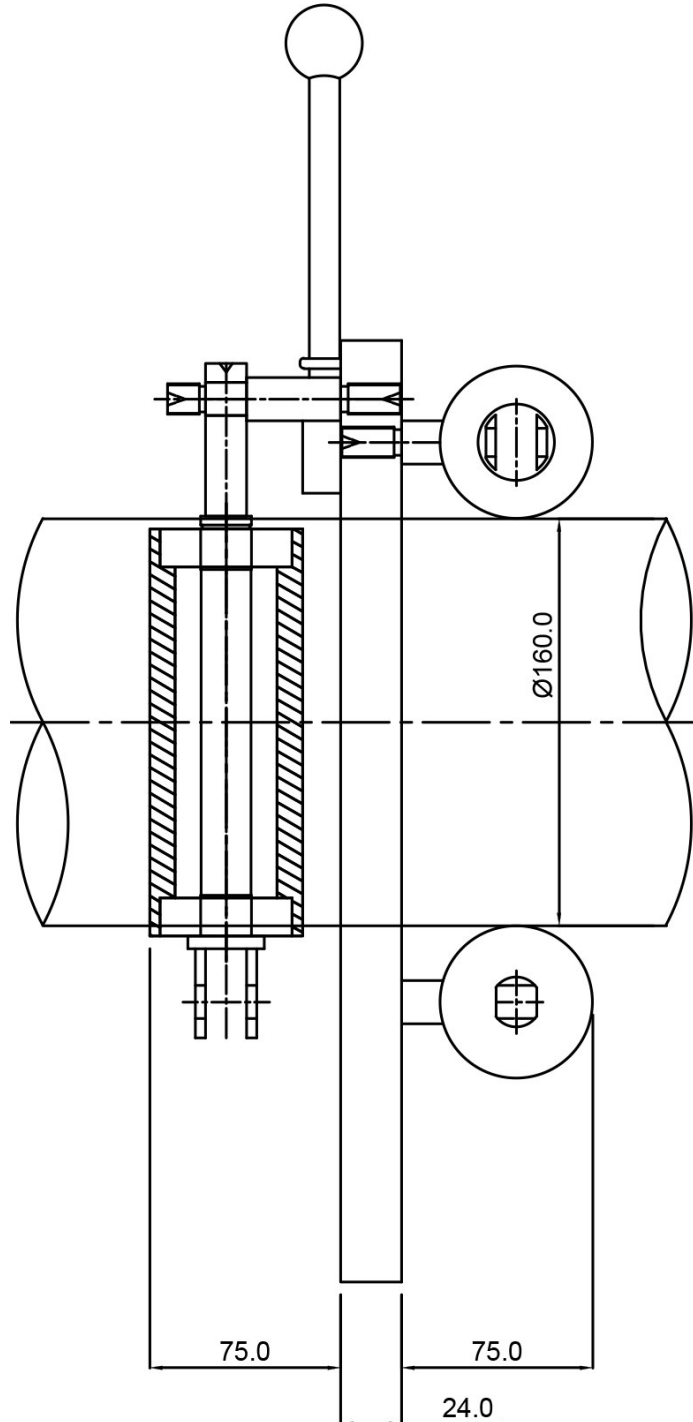

www.cemanco.com

951 NW 31st Avenue, Pompano Beach, FL 33069

Phone: 954-970-3099 - Fax: 954-970-3056

E-Mail: sales@cemanco.com

IG-160

Maximum Cable Size 160mm

ASSEMBLY IRIS GUIDE ROLLS:
FOR MAX Ø160.0 MIN: Ø10.0
POSITION TYPE: OPEN

CEMANCO

www.cemanco.com

951 NW 31st Avenue, Pompano Beach, FL 33069

Phone: 954-970-3099 - Fax: 954-970-3056

E-Mail: sales@cemanco.com

IG-160

Maximum Cable Size 160mm

ASSEMBLY IRIS GUIDE ROLLS:
FOR MAX Ø160.0 MIN: Ø10.0
POSITION TYPE: CLOSE

CEMANCO

www.cemanco.com

951 NW 31st Avenue, Pompano Beach, FL 33069

Phone: 954-970-3099 - Fax: 954-970-3056

E-Mail: sales@cemanco.com

IG-160

Maximum Cable Size 160mm

SIDE VIEW POSITION TYPE: OPEN